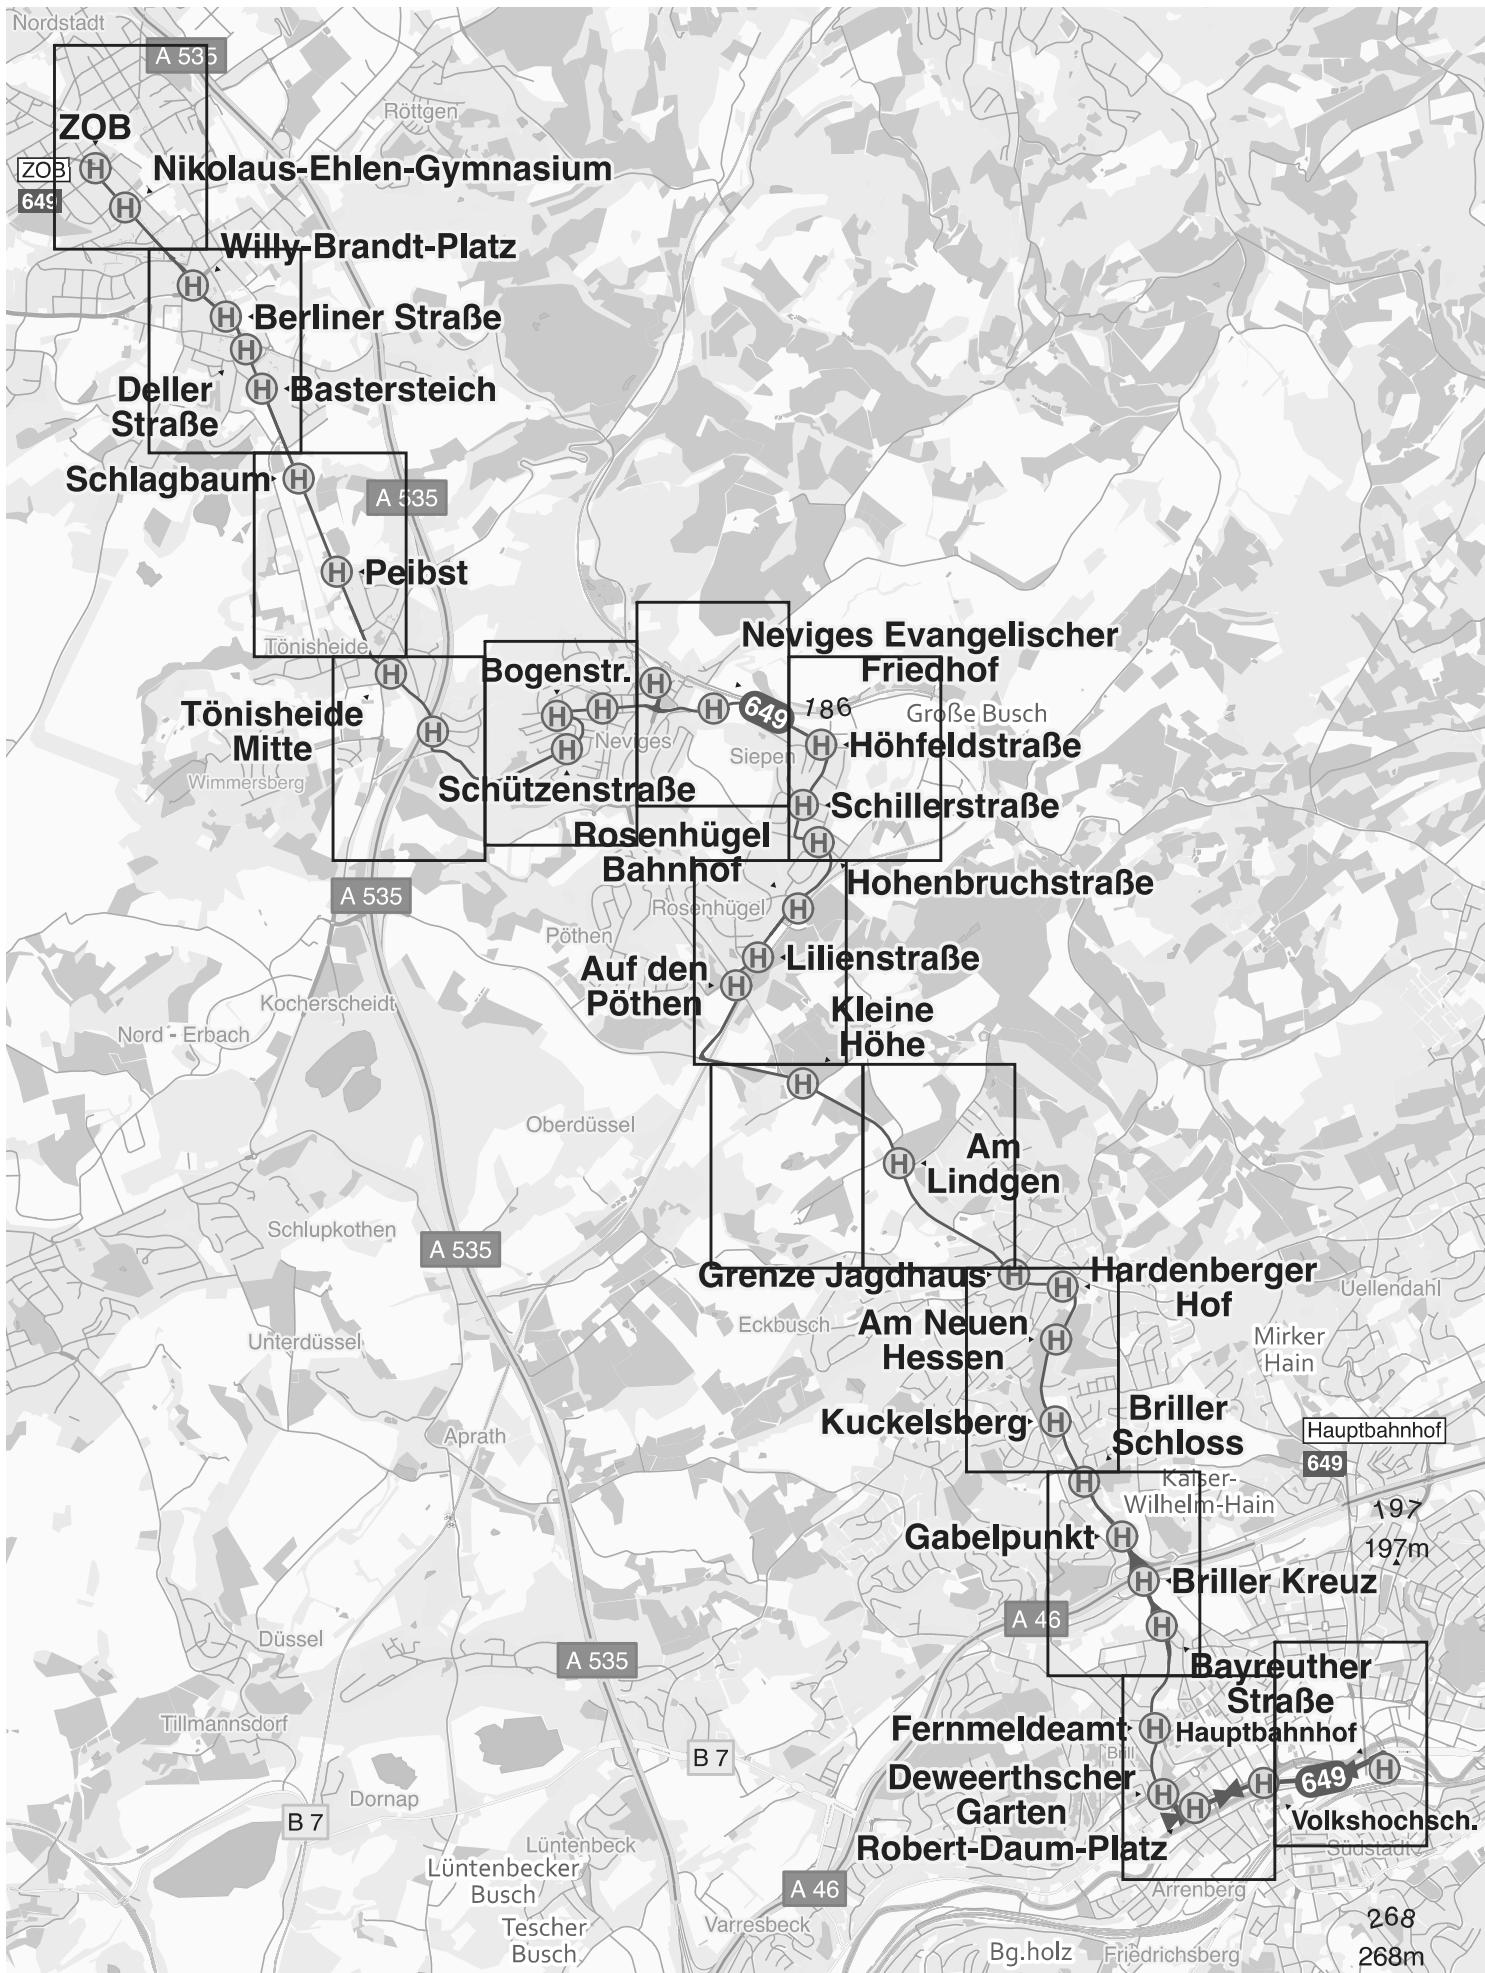

Verlauf der Linie 649