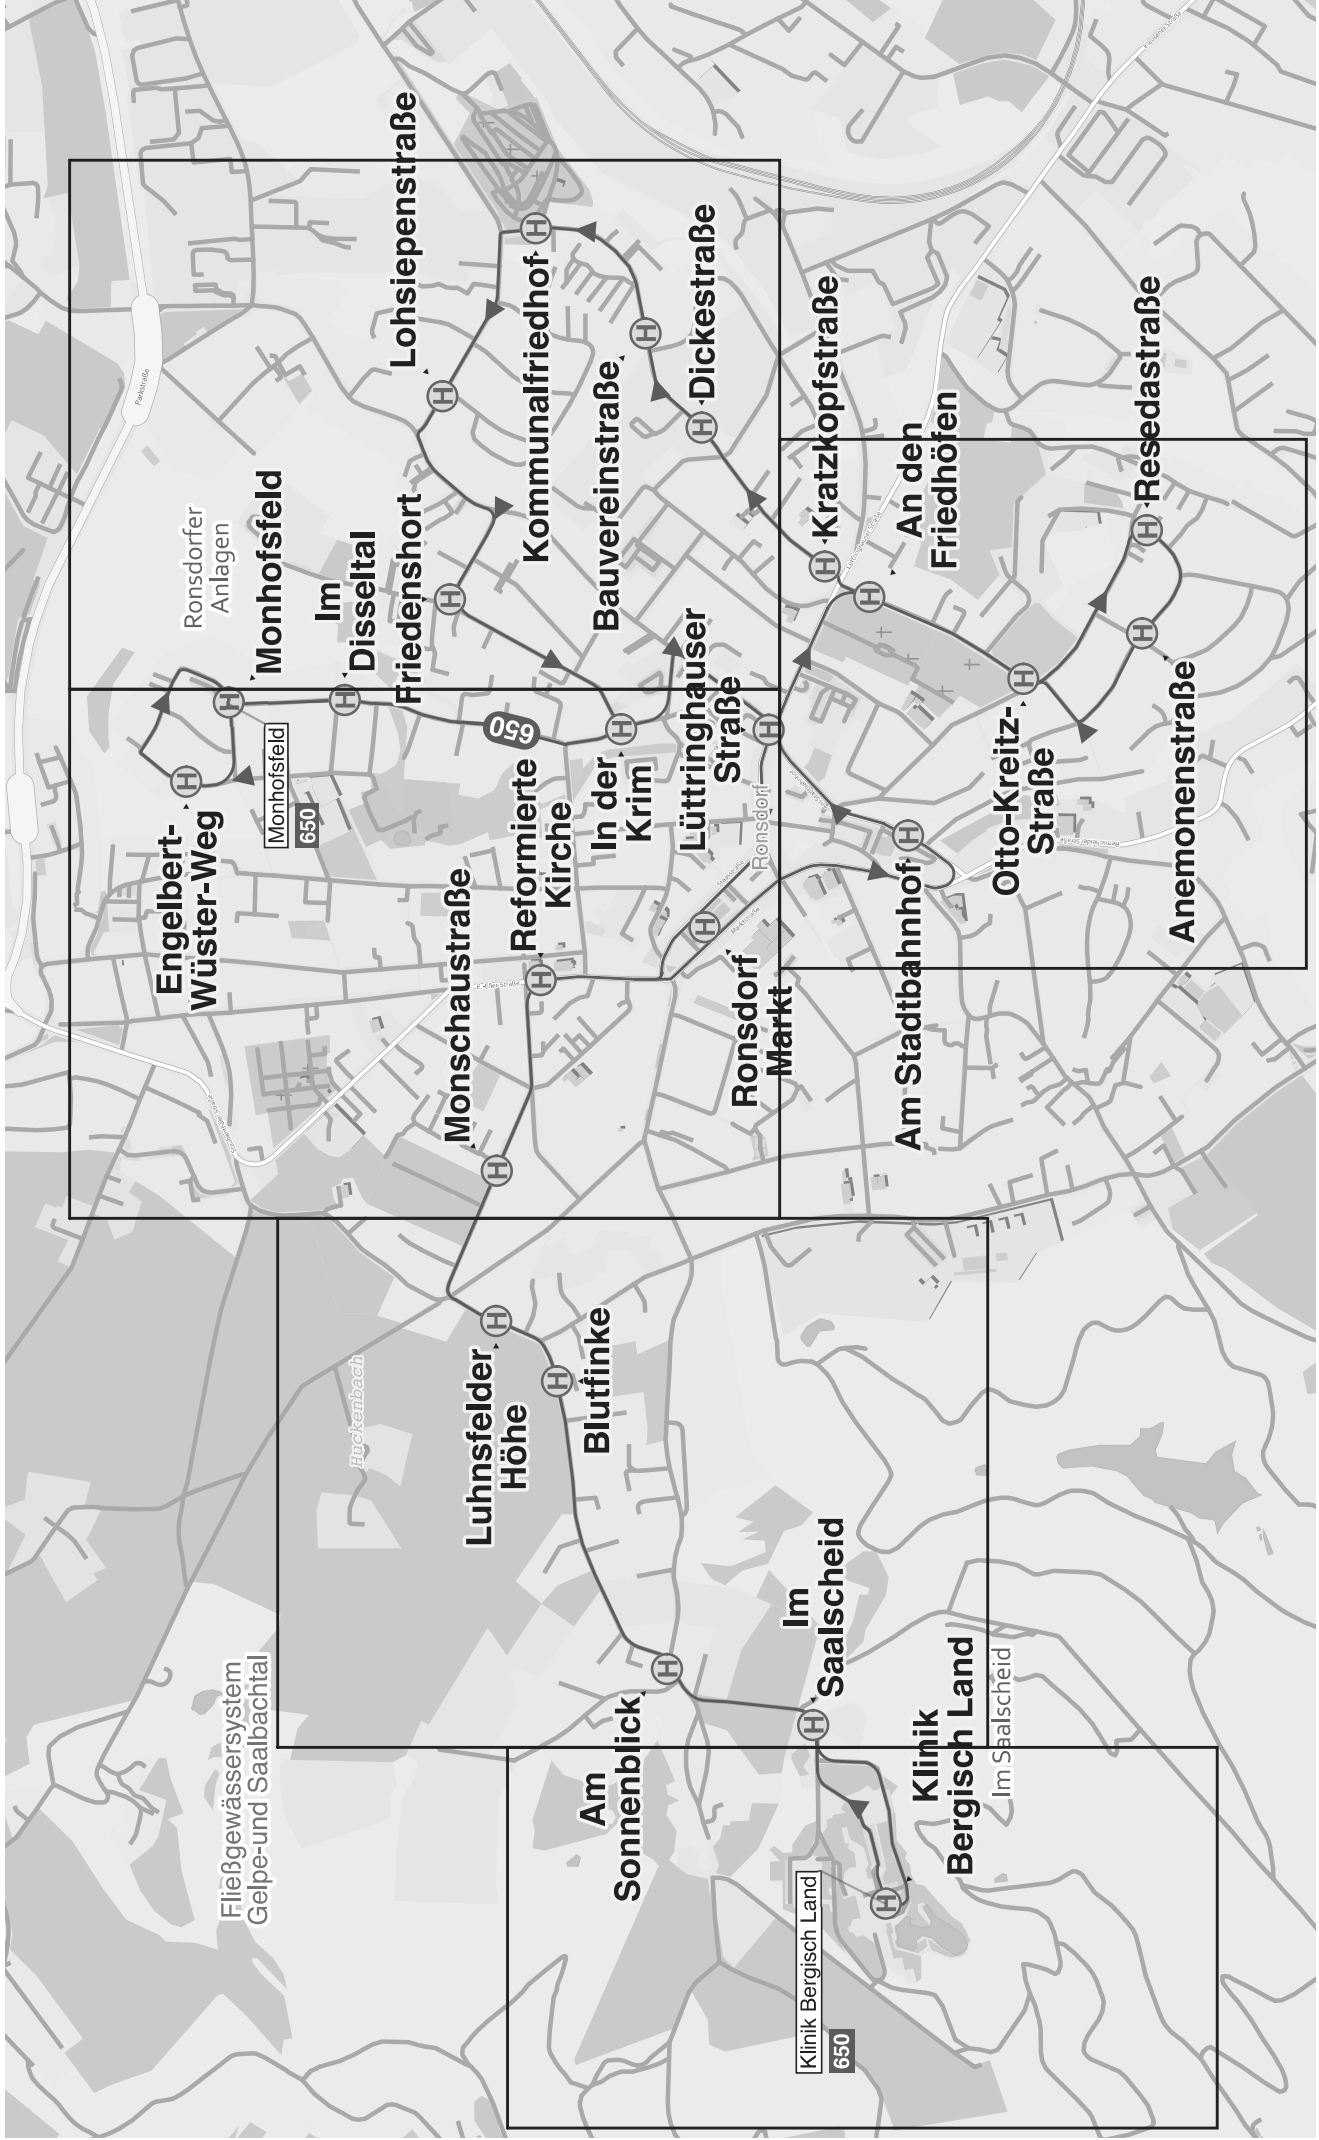

Verlauf der Linie 650