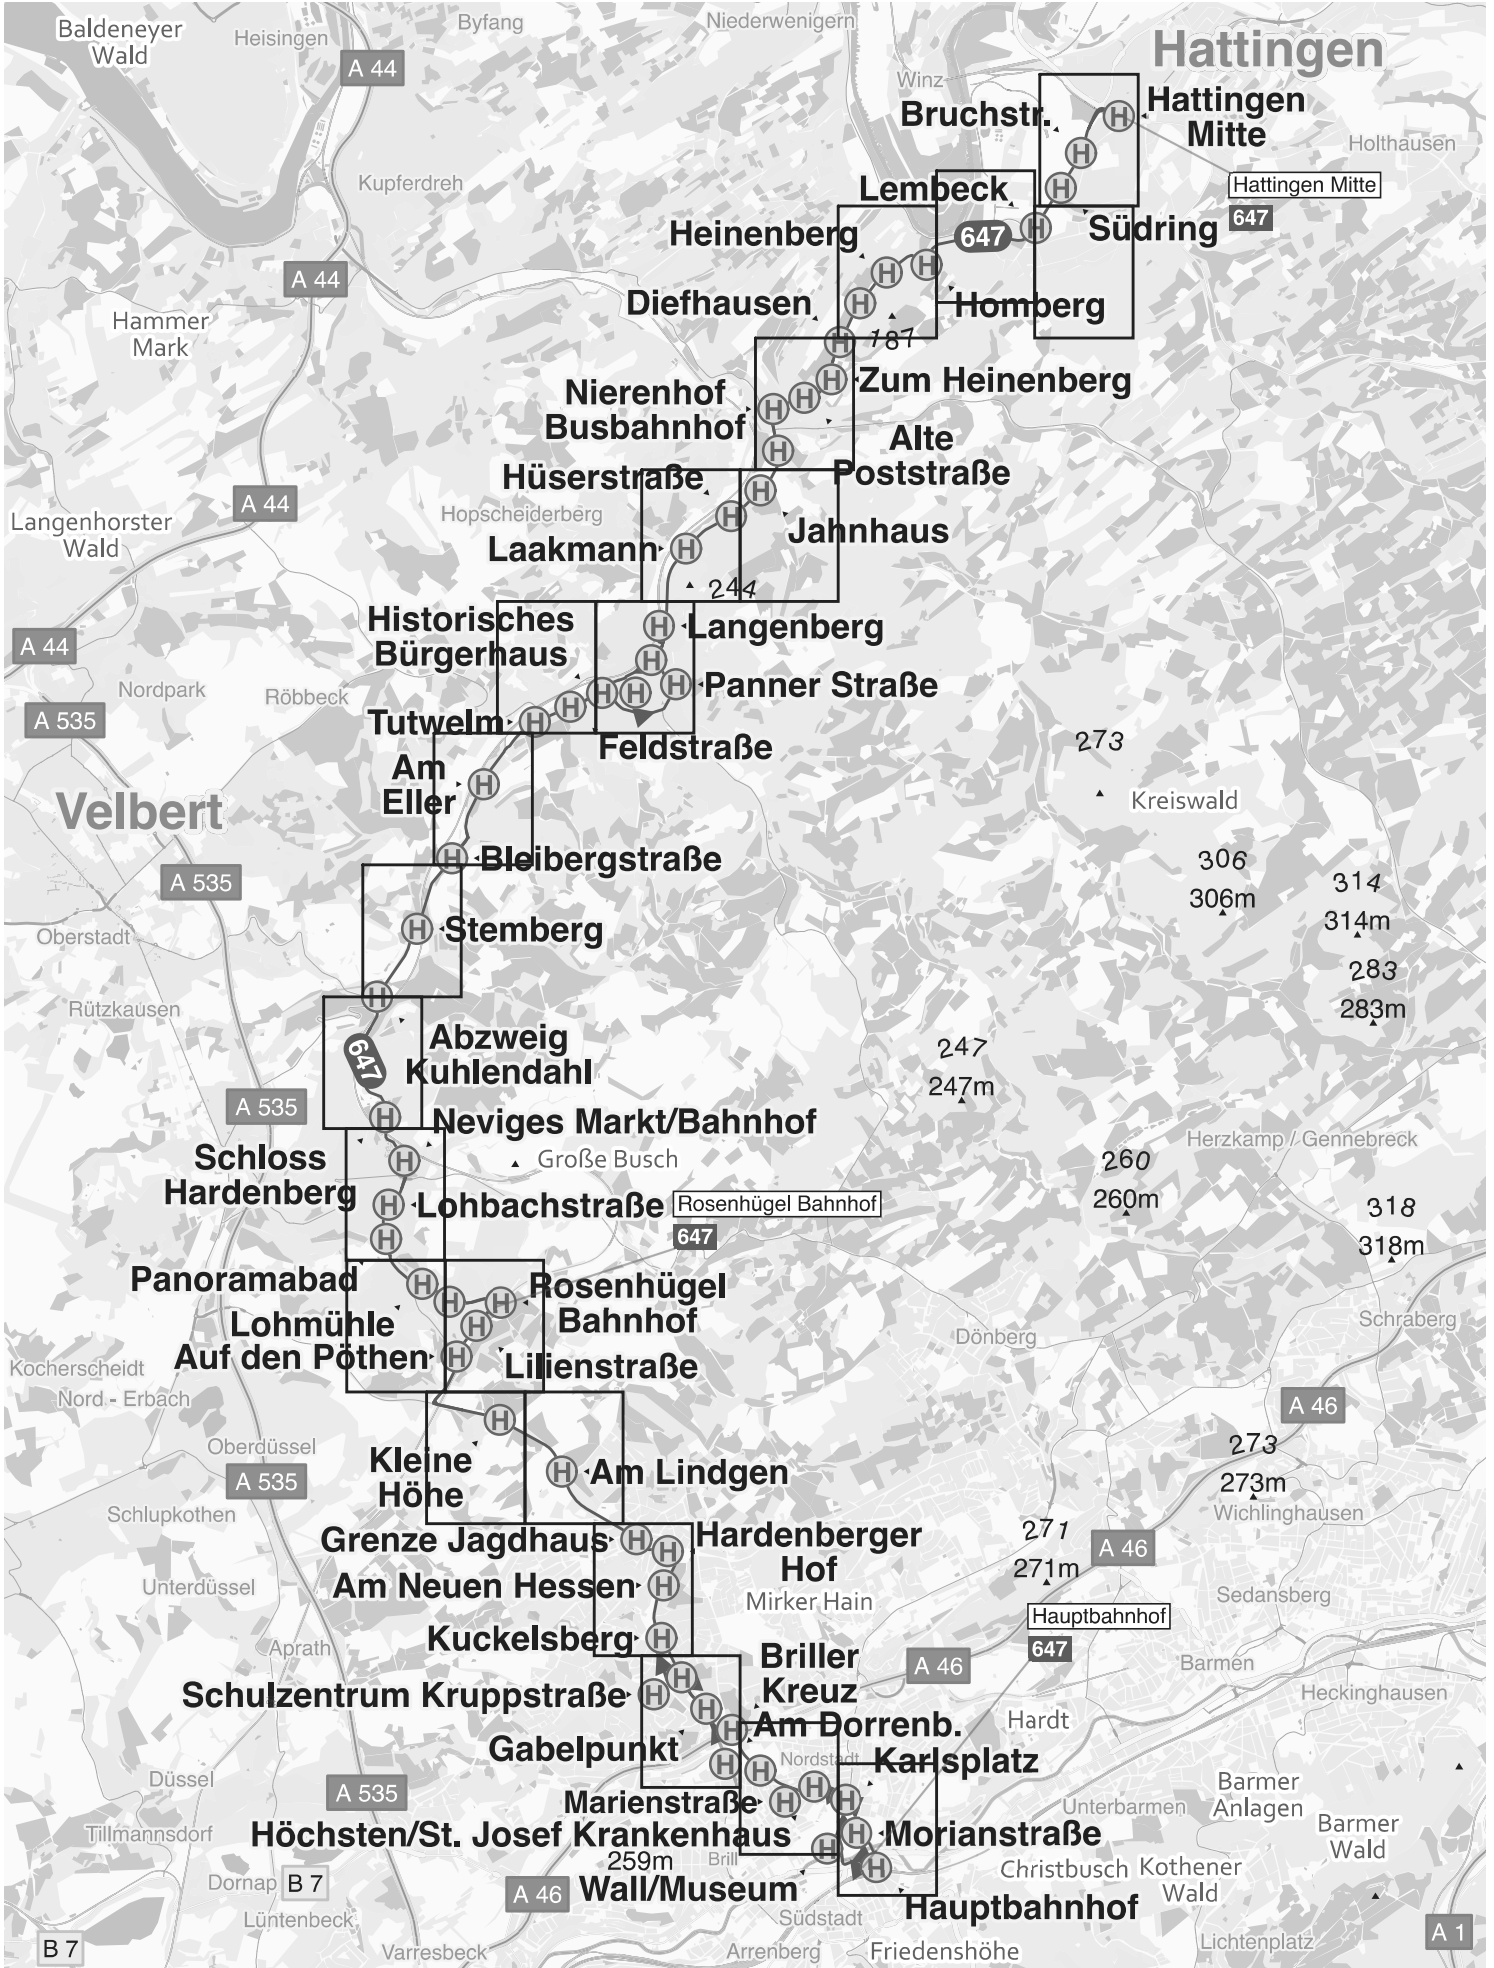

Verlauf der Linie 647

1.5 km 3 km 4.5 km 6 km