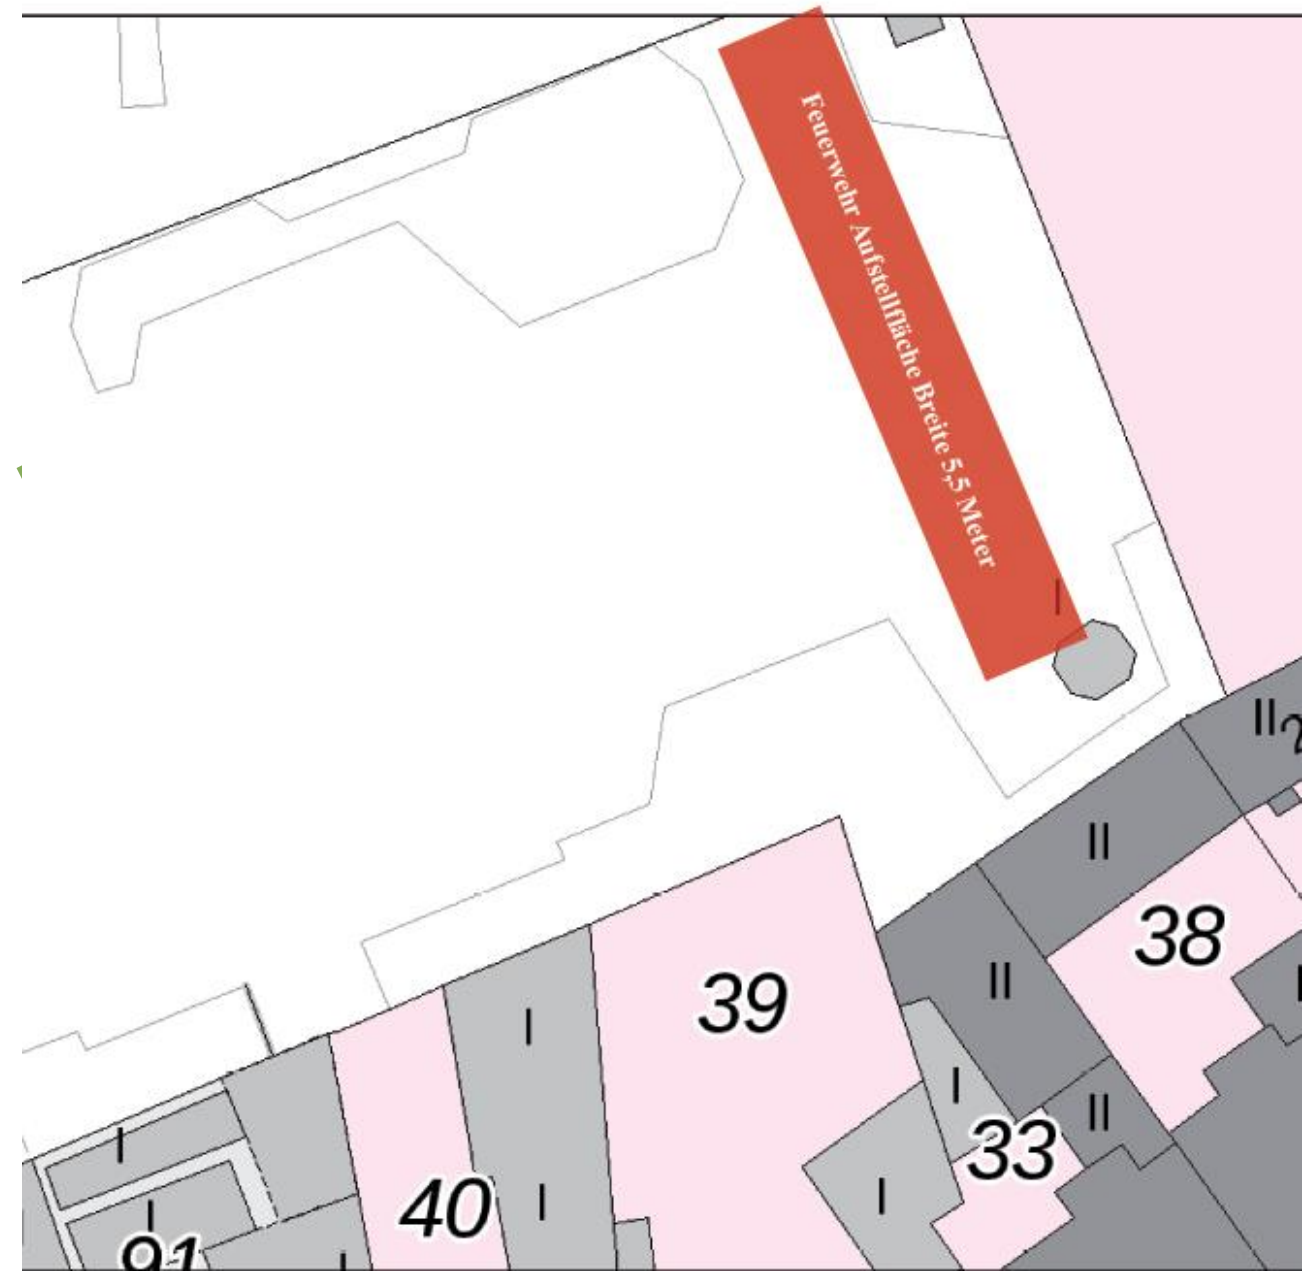

Fläche: ~ 2100m²

Maße: ca. 72x32 Meter

Max. Personenanzahl:
6000 Pax

Max. Traglast:
7,5 Tonnen

Starkstrom vor Ort

Wasser- und
Abwasserzugänge vor Ort

Der Lienhardplatz ist gut an den ÖPNV angebunden

Bahnhof Vohwinkel

Parkplätze

Am Bahnhof Vohwinkel befindet sich ein großer Parkplatz. Dies ermöglicht die Anreise mit dem PKW.

Laurentiusplatz

Lageplan mit Feuerwehraufstellfläche

Für das Genehmigungsverfahren mit den Behörden benötigen Sie einen maßstabgetreuen Lageplan mit allen Aufbauten sowie Flucht- und Rettungswegen. In dem Lageplan rechts ist bereits die Feuerwehraufstellfläche eingezeichnet. Diese muss frei von Aufbauten bleiben. Den Plan im Maßstab 1:350 in DinA3 können Sie über den folgenden Button herunterladen.

Herunterladen

Laurentiusplatz

Lageplan mit Maßen

Den Lageplan mit den Maßen des Lienhardplatzes können Sie über den folgenden Button herunterladen.

Um eigene Messungen vorzunehmen können Sie unter dem folgenden Link auf das kostenfreie Tool "Tim-Online 2.0" der Bezirksregierung Köln zurückgreifen:

[Tim-Online 2.0](#)

Herunterladen

Laurentiusplatz

Technische Infrastruktur

Auf der rechten Seite finden Sie einen Plan mit der technischen Infrastruktur des Platzes. Eingezeichnet sind alle verfügbaren Strom- und Wasseranschlüsse sowie die Abwasserzugänge.