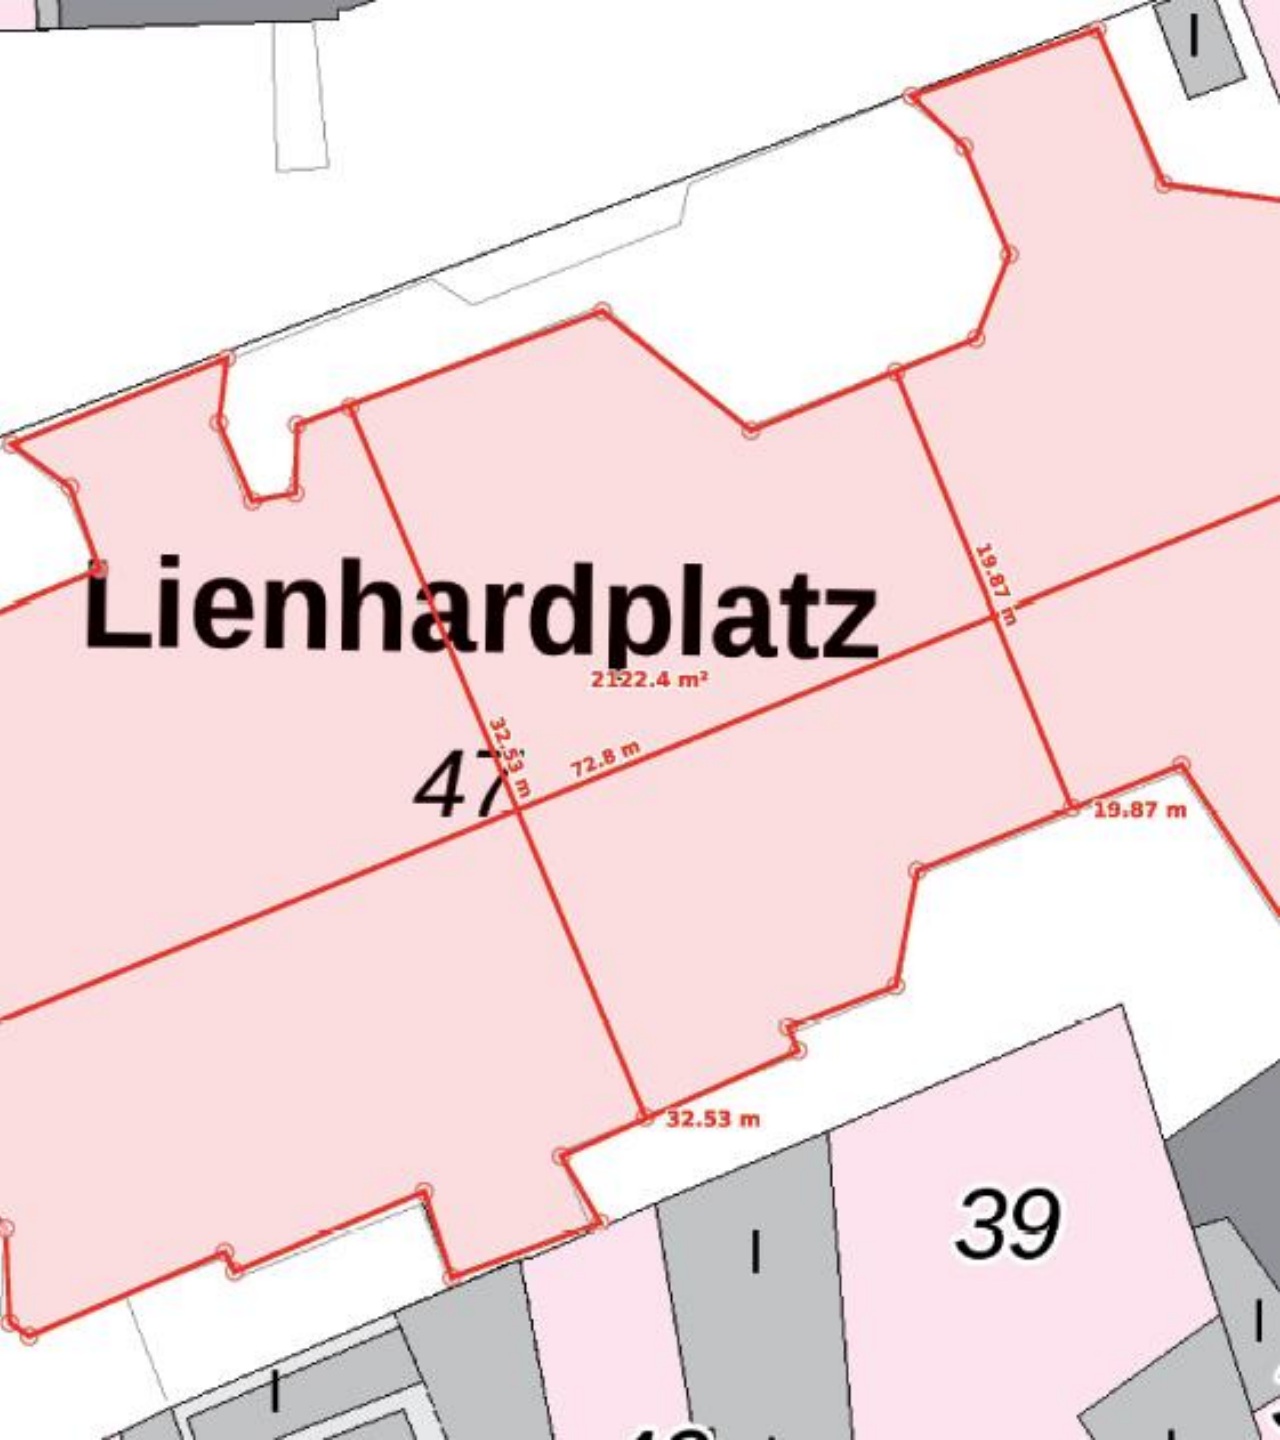

Öffentliche Plätze in Wuppertal

Der Lienhardplatz

Der Lienhardplatz ist ein innerstädtischer Markt- und Stadtplatz im Wuppertaler Stadtteil Vohwinkel, der einzige in diesem drittgrößten Stadtteil. Der Platz liegt zwischen der Bahnstraße und der Kaiserstraße, die Lienhardstraße ist ein Teil des Platzes und wird auch als Parkplatz genutzt. Er liegt in der Nähe der Bahnstrecke Düsseldorf–Elberfeld und des Bahnhofs Vohwinkel.

Fläche: ~ 2100m²

Maße: ca. 72x32 Meter

Max. Personenanzahl:
6000 Pax

Max. Traglast:
7,5 Tonnen

Starkstrom vor Ort

Wasser- und
Abwasserzugänge vor Ort

Der Lienhardplatz ist gut an den ÖPNV angebunden

Bahnhof Vohwinkel

Parkplätze

Am Bahnhof Vohwinkel befindet sich ein großer Parkplatz. Dies ermöglicht die Anreise mit dem PKW.

Laurentiusplatz

Lageplan mit Feuerwehraufstellfläche

Für das Genehmigungsverfahren mit den Behörden benötigen Sie einen maßstabgetreuen Lageplan mit allen Aufbauten sowie Flucht- und Rettungswegen. In dem Lageplan rechts ist bereits die Feuerwehraufstellfläche eingezeichnet. Diese muss frei von Aufbauten bleiben. Den Plan im Maßstab 1:350 in DinA3 können Sie über den folgenden Button herunterladen.

Herunterladen

Laurentiusplatz

Lageplan mit Maßen

Den Lageplan mit den Maßen des Lienhardplatzes können Sie über den folgenden Button herunterladen.

Um eigene Messungen vorzunehmen können Sie unter dem folgenden Link auf das kostenfreie Tool "Tim-Online 2.0" der Bezirksregierung Köln zurückgreifen: