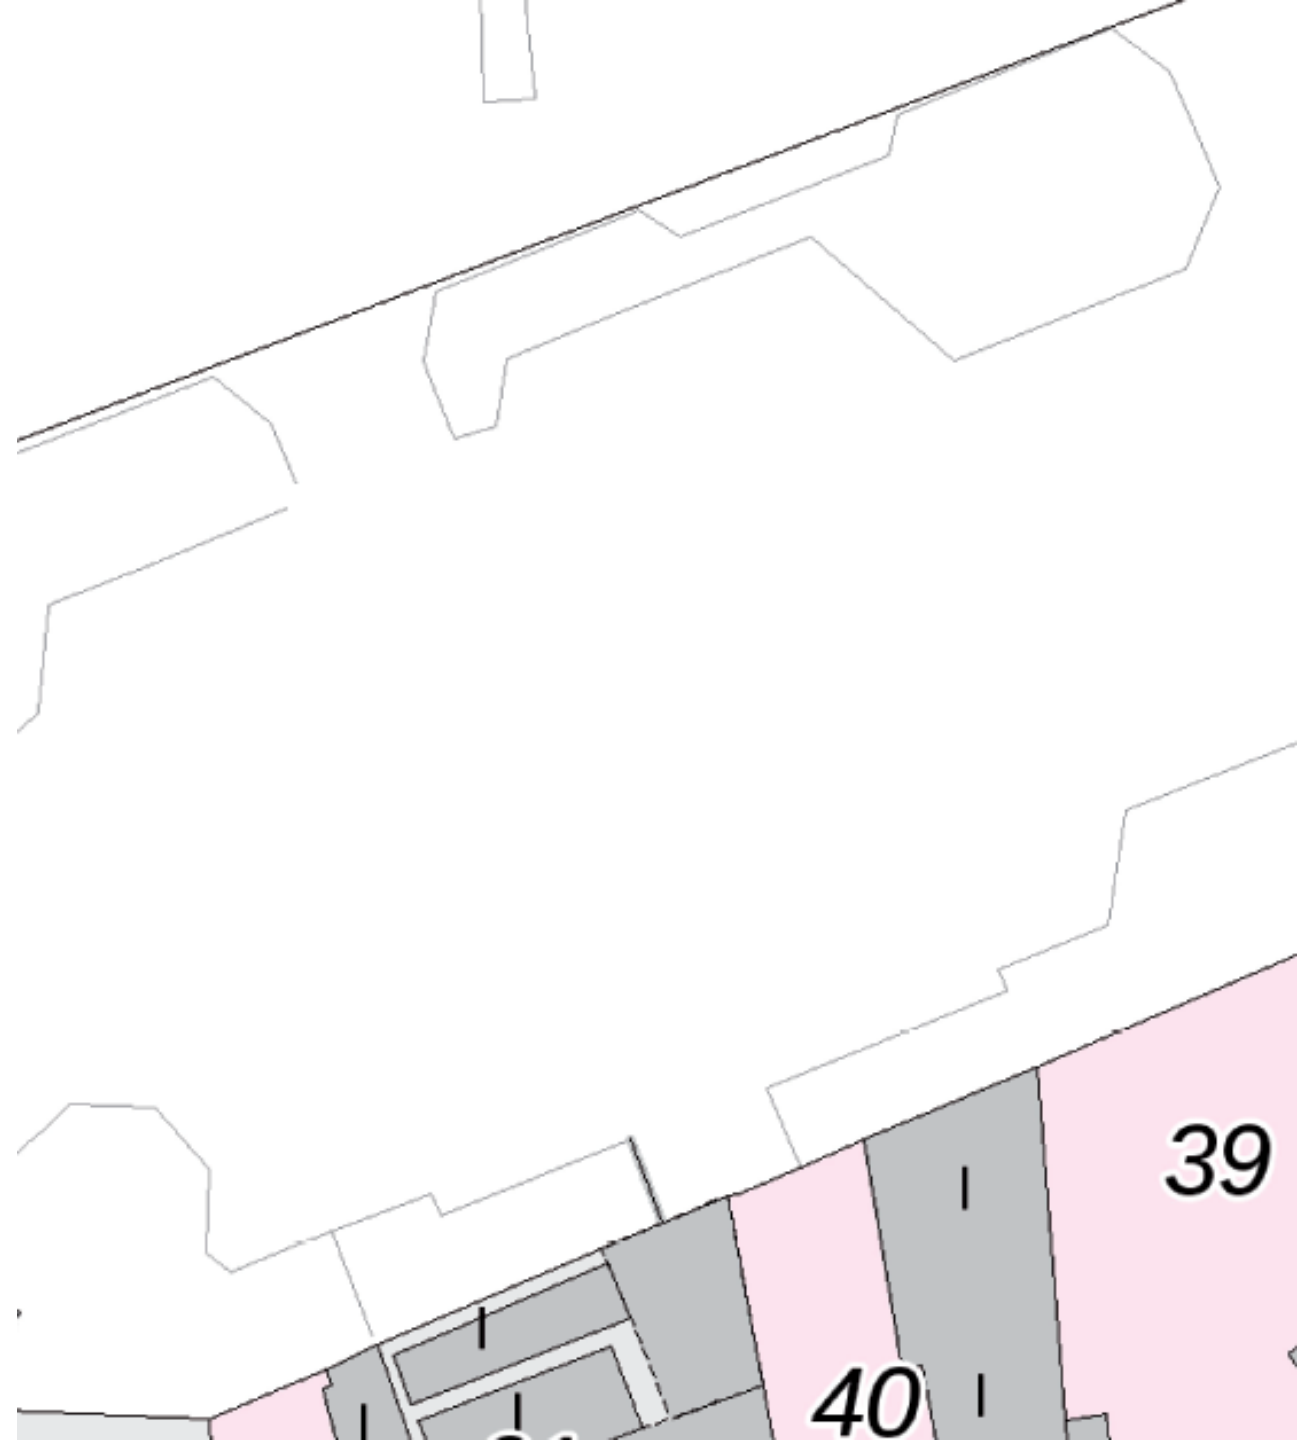

Laurentiusplatz

Blanko Lageplan

Sie möchten für Ihre interne Planung auf einen leeren Lageplan zurückgreifen? Dann können Sie diesen über den folgenden Button herunterladen. (Maßstab 1:350 in DinA3)

Herunterladen