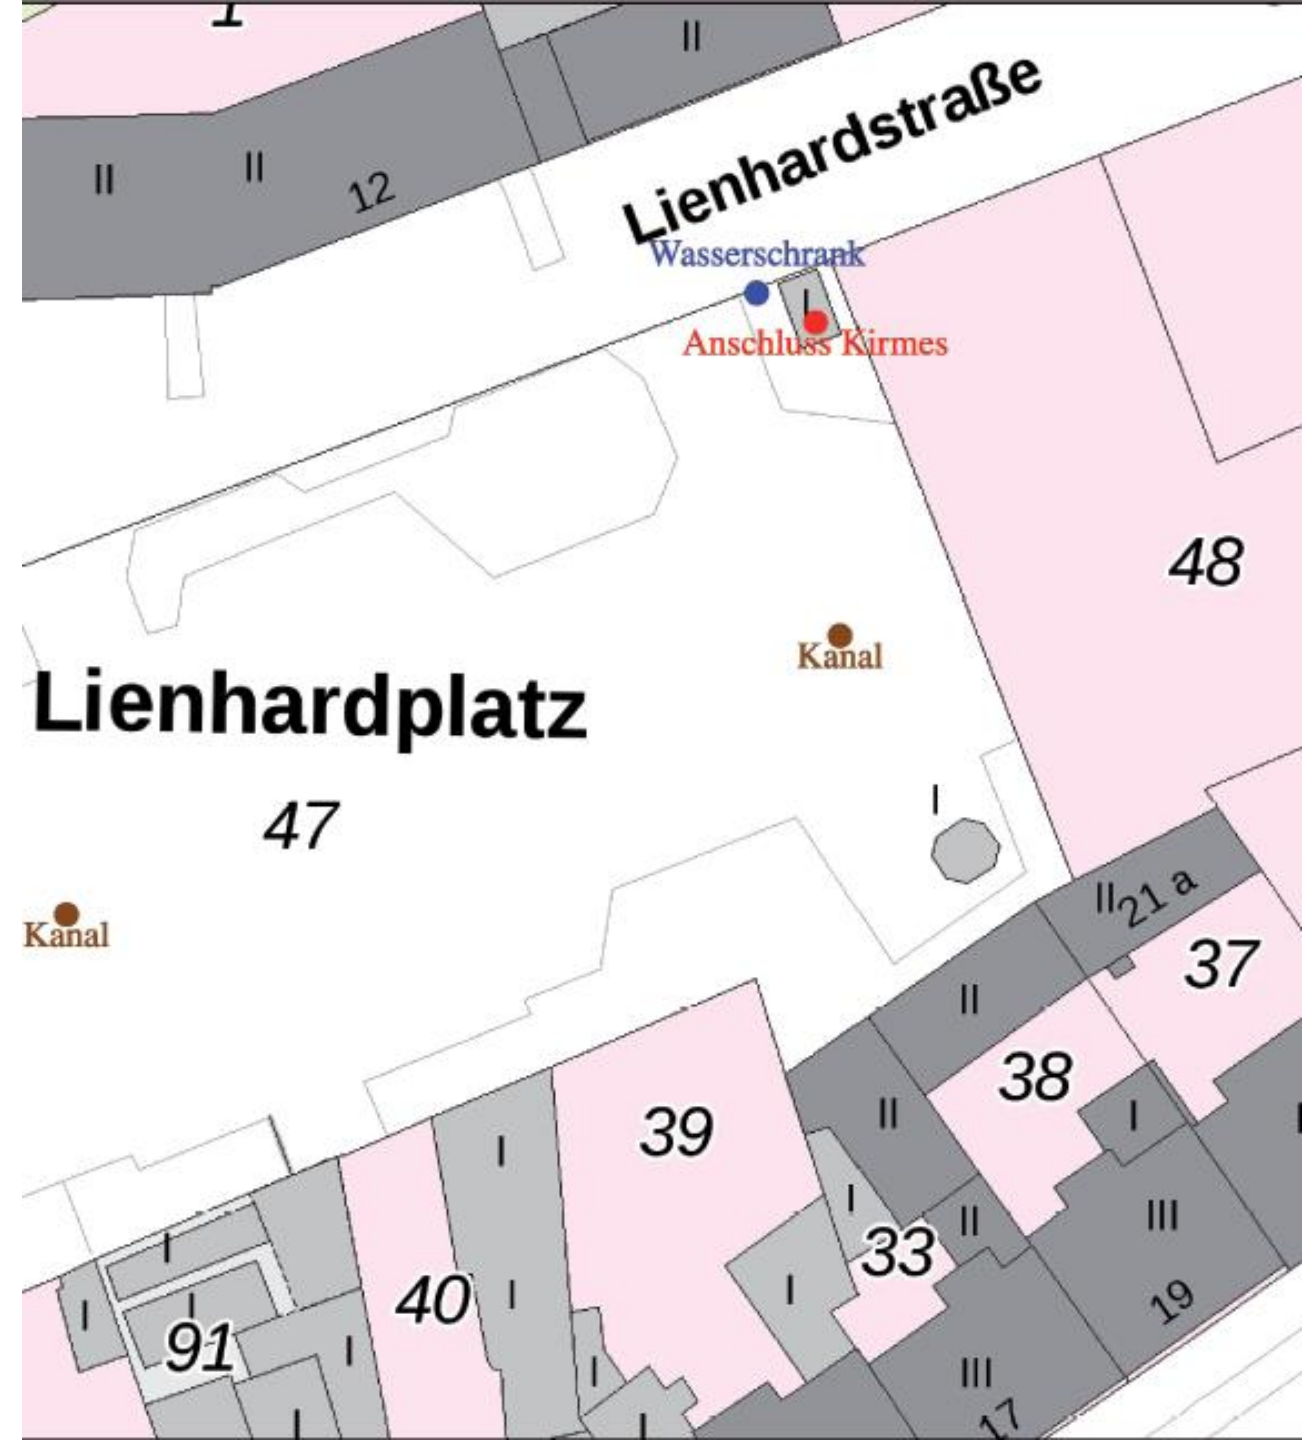

Öffentliche Plätze in Wuppertal

Der Lienhardplatz

Der Lienhardplatz ist ein innerstädtischer Markt- und Stadtplatz im Wuppertaler Stadtteil Vohwinkel, der einzige in diesem drittgrößten Stadtteil. Der Platz liegt zwischen der Bahnstraße und der Kaiserstraße, die Lienhardstraße ist ein Teil des Platzes und wird auch als Parkplatz genutzt. Er liegt in der Nähe der Bahnstrecke Düsseldorf–Elberfeld und des Bahnhofs Vohwinkel.

Herunterladen

Laurentiusplatz

Lageplan mit Maßen

Den Lageplan mit den Maßen des Lienhardplatzes können Sie über den folgenden Button herunterladen.

Um eigene Messungen vorzunehmen können Sie unter dem folgenden Link auf das kostenfreie Tool "Tim-Online 2.0" der Bezirksregierung Köln zurückgreifen:

[Tim-Online 2.0](#)

Herunterladen

Laurentiusplatz

Technische Infrastruktur

Auf der rechten Seite finden Sie einen Plan mit der technischen Infrastruktur des Platzes. Eingezeichnet sind alle verfügbaren Strom- und Wasseranschlüsse sowie die Abwasserzugänge.

Den Plan im Maßstab 1:350 in DinA3 können Sie über den folgenden Button herunterladen.

Herunterladen

Laurentiusplatz

Blanko Lageplan

Sie möchten für Ihre interne Planung auf einen leeren Lageplan zurückgreifen? Dann können Sie diesen über den folgenden Button herunterladen. (Maßstab 1:350 in DinA3)